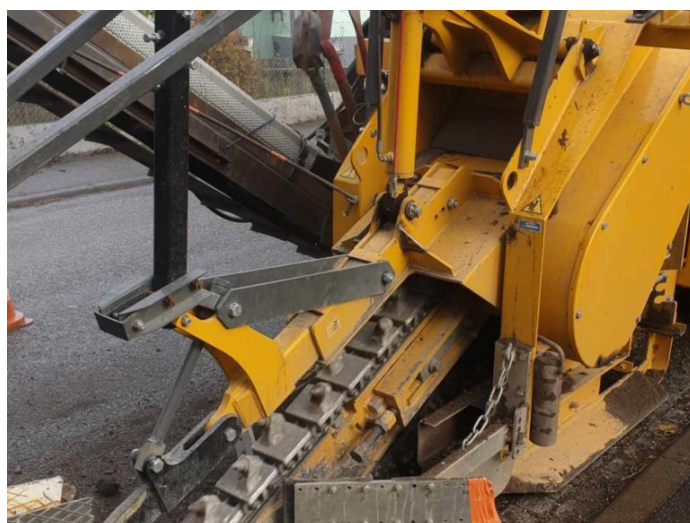

## SESSENHEIM - POSE DE FIBRE OPTIQUE PAR TRANCHEUSE

### Déploiement de la fibre optique en Alsace

- **Type :** Travaux de génie civil et de fibre optique
- **Maîtrise d'ouvrage :** ROSACE
- **Localisation :** Rue Goethe - Route du Rhin à Sessenheim et D737 entre Sessenheim et Dahlungen
- **Montant :** 75 000 €
- **Année :** 2019

1350m d'ouverture de micro-tranchée bétonnée et de pose de fibre optique réalisée par trancheuse