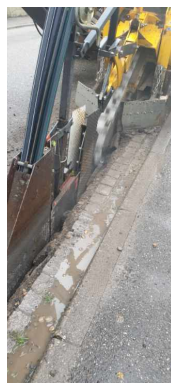

## SESSENHEIM - POSE DE FIBRE OPTIQUE PAR TRANCHEUSE

### Déploiement de la fibre optique en Alsace

- **Type :** Travaux de génie civil et de fibre optique
- **Maîtrise d'ouvrage :** ROSACE
- **Localisation :** Rue Goethe - Route du Rhin à Sessenheim et D737 entre Sessenheim et Dahlungen
- **Montant :** 75 000 €
- **Année :** 2019

1350m d'ouverture de micro-tranchée bétonnée et de pose de fibre optique réalisée par trancheuse